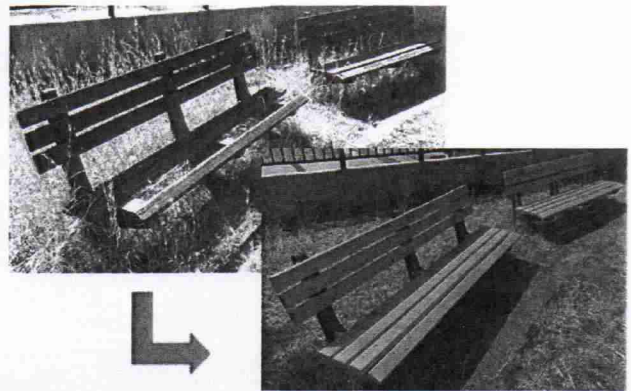

下粟津町内会 

★ ベンチの改修

3月26日(火) 南5組、公園のベンチが改修されました。

5月の予定

◆ 一斉美化の日 5月26日(日)
午前7時より実施(小雨決行)

① 自宅周りの側溝の泥上げ(ダンボール等に入れないで下さい。)

※トラックに泥や草などを積み込むまでが作業です。よろしくお願ひします。

② 西1-2組・西2組・南5組は小公園の除草をお願いします。